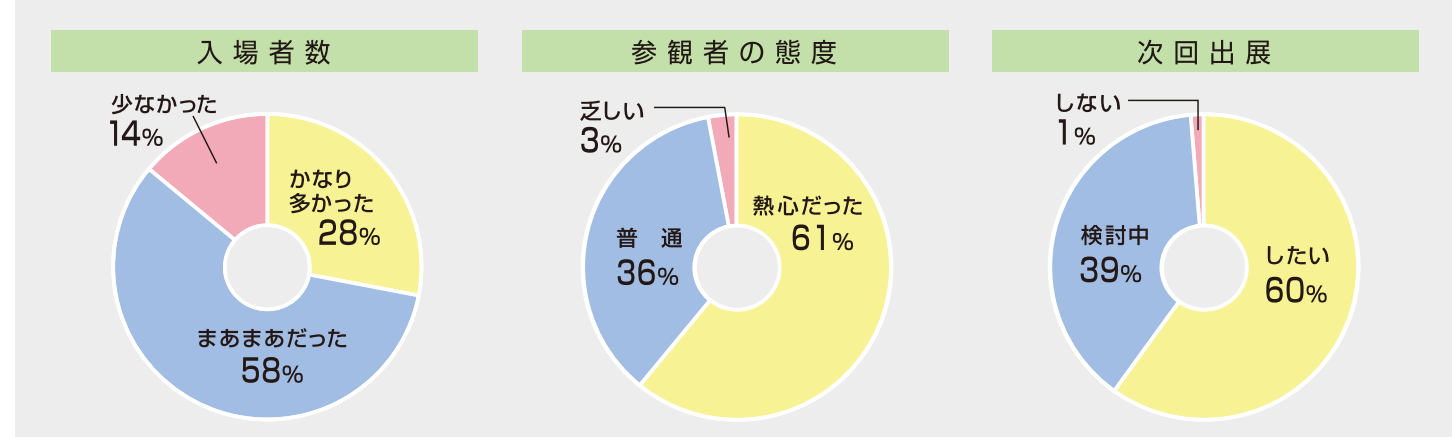

37	38	39	40	41	42	43	44	45	46	47	48	49	50	51	52	53	54	55	56回		
22,000人	28,265人										31,334人					30,213人					入場者数

出展企業へのアンケート結果